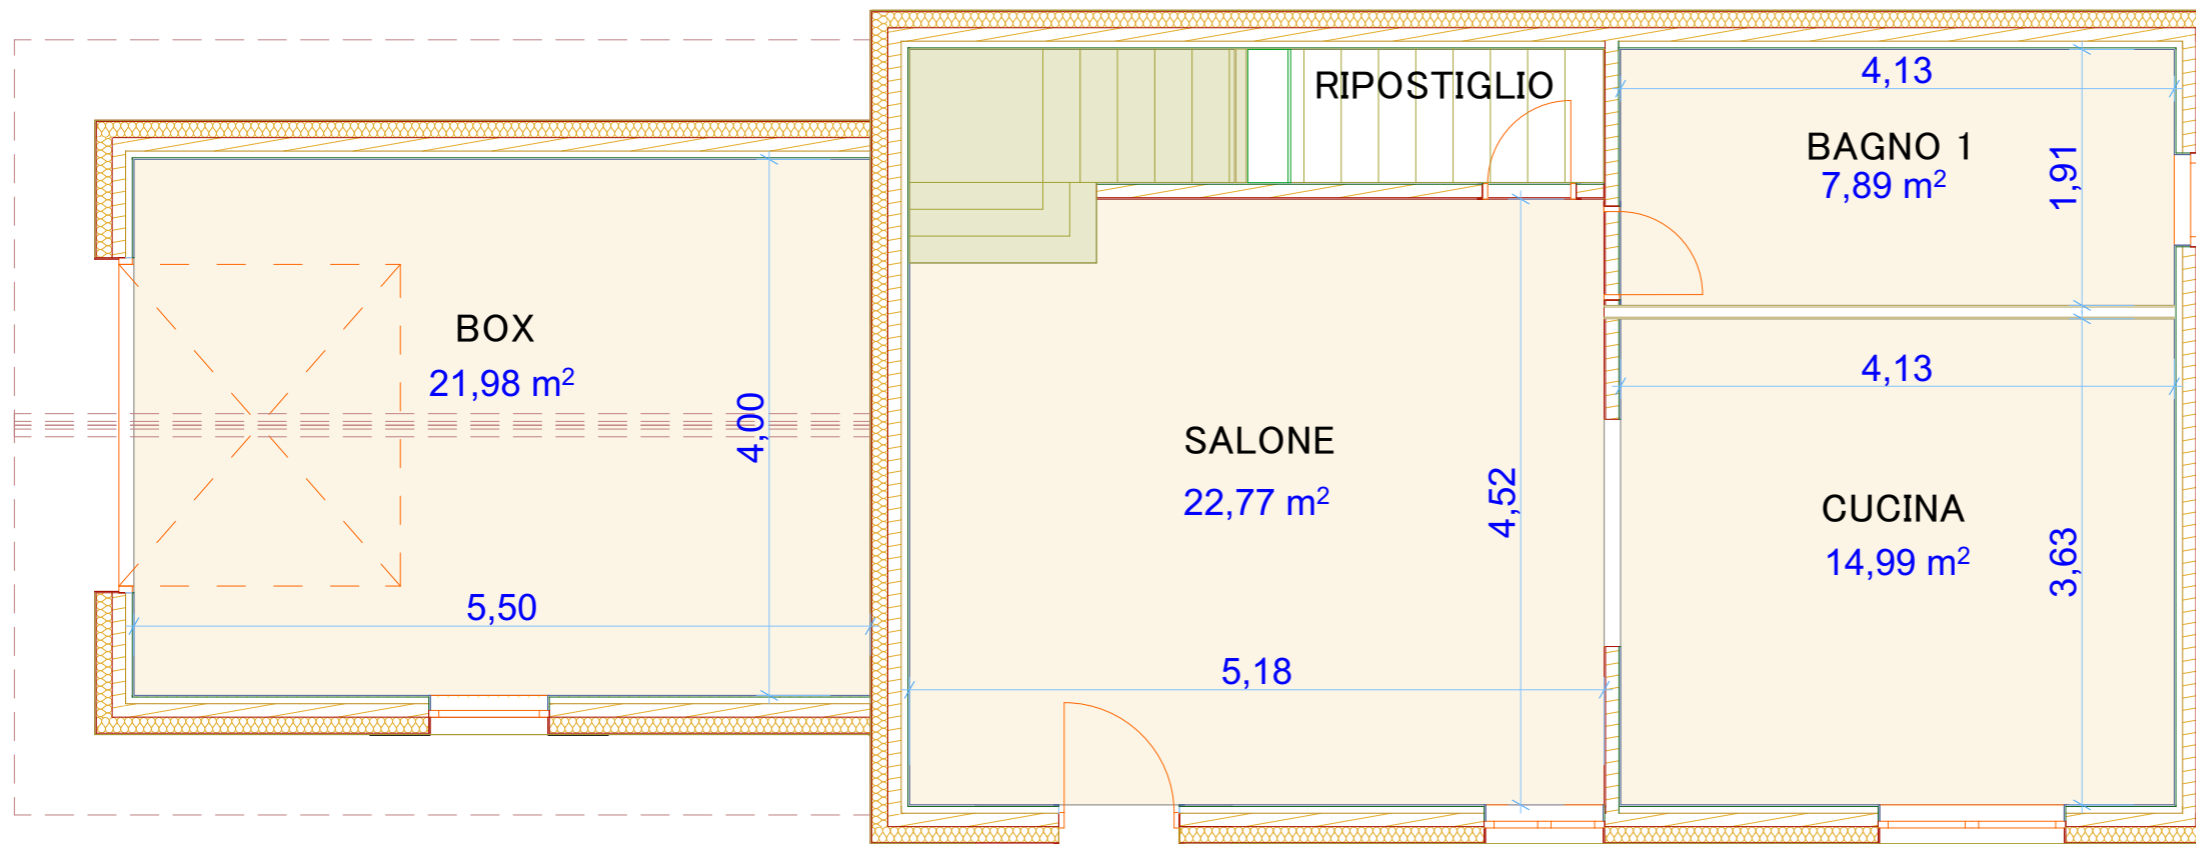

COSTRUZIONE DI UN COMPLESSO RESIDENZIALE

Villa Lotto A – Pianta Piano Terra –
– Misure interne –

COMUNE DI CAFASSE (TO)

Arch. Alberto Soricelli
Arch. Vincenzo Soricelli - Ing. Andrea Soricelli

SERVIZI DI ARCHITETTURA & INGEGNERIA