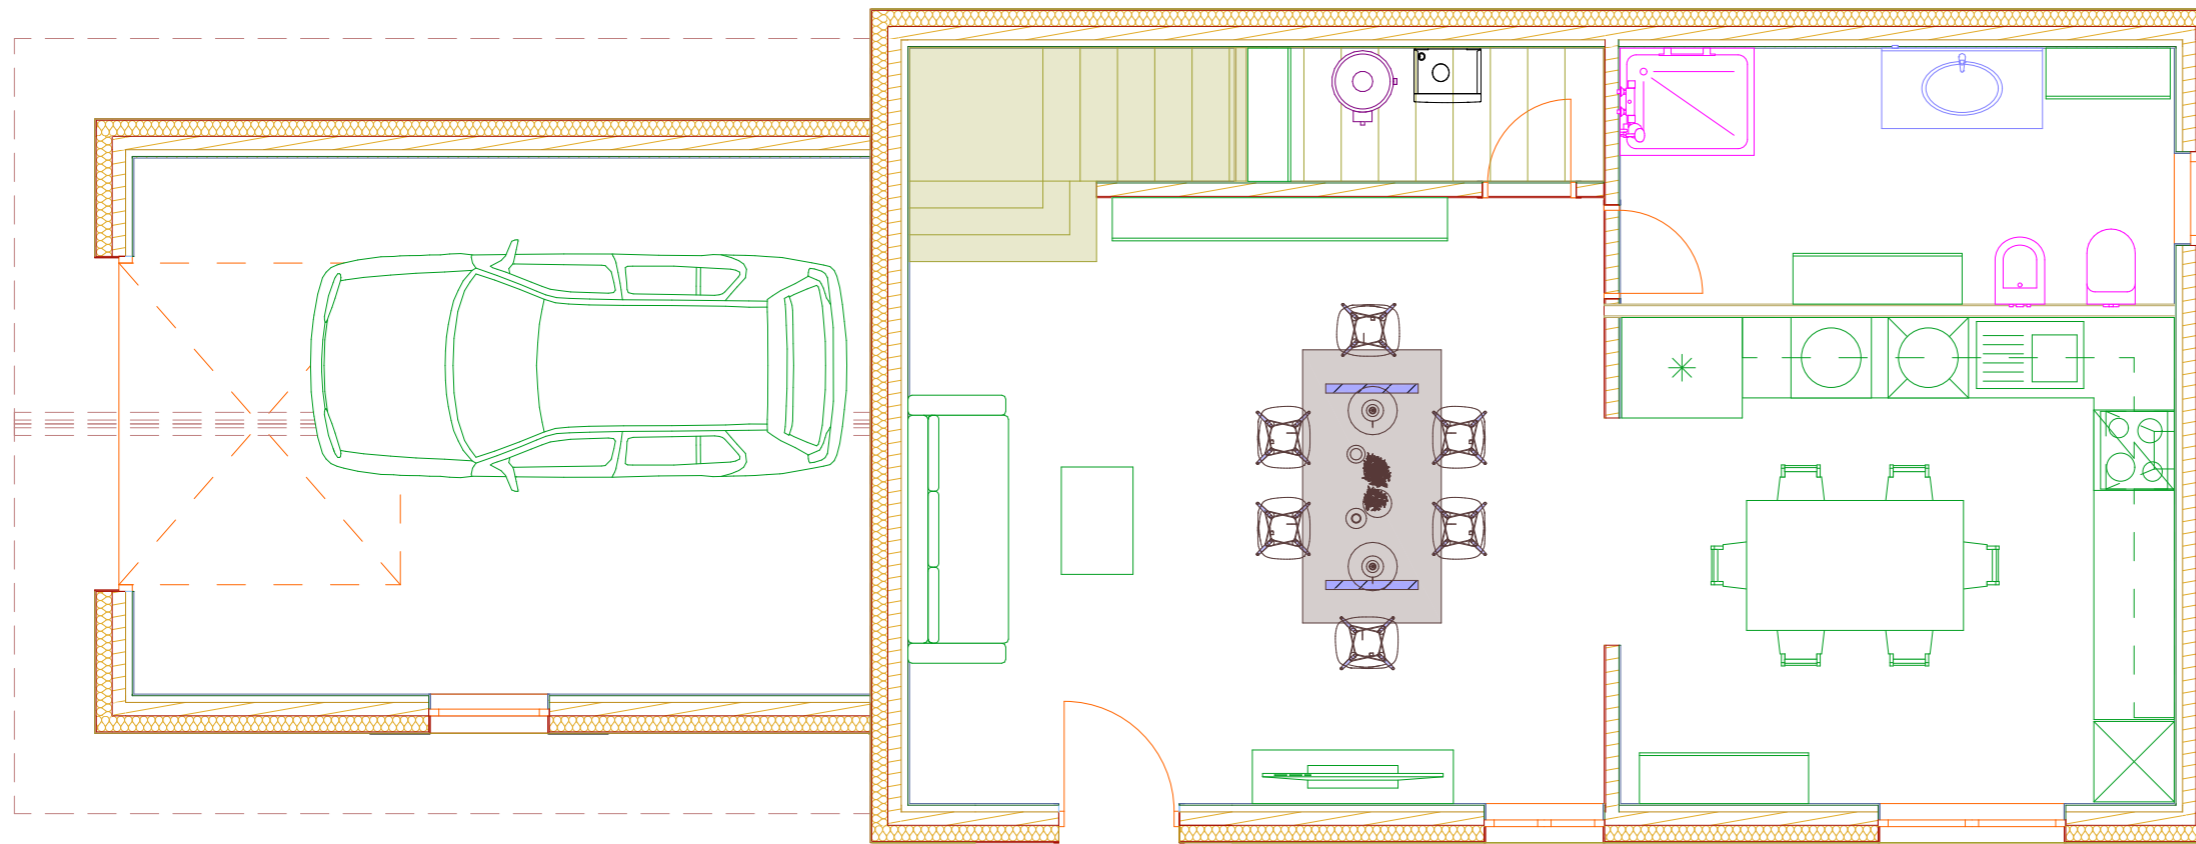

# COSTRUZIONE DI UN COMPLESSO RESIDENZIALE

**Villa Lotto A – Pianta Piano Terra –**  
– Sup. Lorda Abitazione 62,34m<sup>2</sup> – Sup. Lorda Box 26,53m<sup>2</sup> –

COMUNE DI CAFASSE (TO)

Arch. Alberto Soricelli  
Arch. Vincenzo Soricelli - Ing. Andrea Soricelli